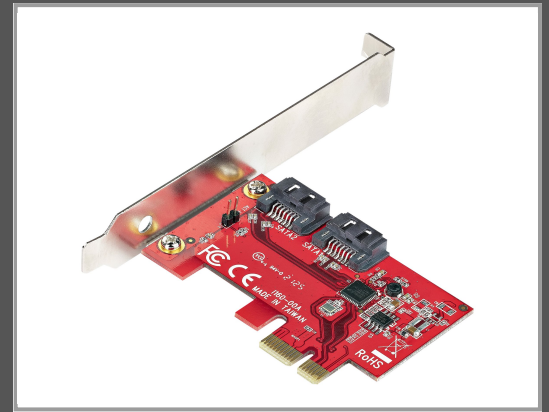

StarTech.com PCIe SATA Controller Karte - 2 Port SATA 3 Erweiterungskarte/Kontroller - 6Gbit/s - Voll/Halb Profil Blende - PCI Express Festplatten/SSD kontrolller/Adapter (2P6G-PCIE-SATA-CARD)

Speicher-Controller - 2 Sender/Kanal - SATA 6Gb/s - Low-Profile -
PCIe 2.0 x1 - Rot

Gruppe	Kabel / Adapter
Hersteller	StarTech.com
Hersteller Art. Nr.	2P6G-PCIE-SATA-CARD
EAN/UPC	0065030895545

Beschreibung

StarTech.com PCIe SATA Controller Karte - 2 Port SATA 3 Erweiterungskarte/Kontroller - 6Gbit/s - Voll/Halb Profil Blende - PCI Express Festplatten/SSD kontrolller/Adapter (2P6G-PCIE-SATA-CARD) - Speicher-Controller - 2 Sender/Kanal - SATA 6Gb/s - Low-Profile - PCIe 2.0 x1 - Rot

Hauptmerkmale

Produktbeschreibung	StarTech.com PCIe SATA Controller Karte - 2 Port SATA 3 Erweiterungskarte/Kontroller - 6Gbit/s - Voll/Halb Profil Blende - PCI Express Festplatten/SSD kontrolller/Adapter (2P6G-PCIE-SATA-CARD) - Speicher-Controller - SATA 6Gb/s - PCIe 2.0 x1
Gerätetyp	Speicher-Controller - Plug-in-Karte - Low-Profile
Bustyp	PCIe 2.0 x1
Farbe	Rot
Schnittstelle	SATA 6Gb/s
Datenübertragungsrate	6 Gbit/s
Unterstützte Geräte	Festplatte, Solid State-Laufwerk
Anzahl Kanäle	2
Max. Anzahl Speicherperipheriegeräte	2
Systemanforderungen	Microsoft Windows Vista / XP, Apple MacOS X 10.6.8 oder höher, Microsoft Windows Server 2012 R2, Microsoft Windows Server 2016, Linux 2.6.32 oder höher, Microsoft Windows Server 2019, Microsoft Windows 7 / 8 / 8.1 / 10 / 11
Abmessungen (Breite x Tiefe x Höhe)	1.8 cm x 12.1 cm x 6.9 cm