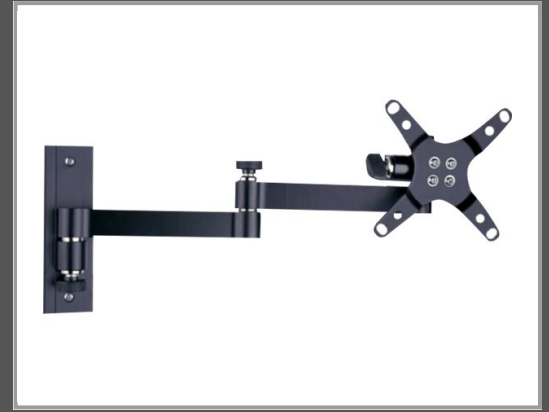

# Techly LED 100 - Befestigungskit (Schwenkarm-Wandhalterung) für LCD TV - Schwarz - Bildschirmgröße: 33-76.2 cm (13"-30")

Wandmontage

Gruppe	Zubehör TFT/LCD-TV
Hersteller	Techly
Hersteller Art. Nr.	ICA-LCD-104BK
EAN/UPC	8057685301498

## Beschreibung

TECHly LED 100 - Befestigungskit (Schwenkarm-Wandhalterung) für LCD TV - Schwarz - Bildschirmgröße: 33-76.2 cm (13"-30") - Wandmontage

## Hauptmerkmale

Produktbeschreibung	TECHly LED 100 - Befestigungskit
Produkttyp	Befestigungskit - Wandmontage
Montagekomponenten	Schwenkarm-Wandhalterung
Abmessungen (Breite x Tiefe x Höhe)	15.2 cm 11.6 cm
Neigung	-15 ° bis 15 °
Schwenken	180°
Gewicht	1.1 kg
Empfohlene Verwendung	LCD TV
Empfohlene Display-Größe	33-76.2 cm (13"-30")
VESA-Halterung	100 x 100 mm, 75 x 75 mm
Max. Ladegewicht	15 kg
Farbe	Schwarz