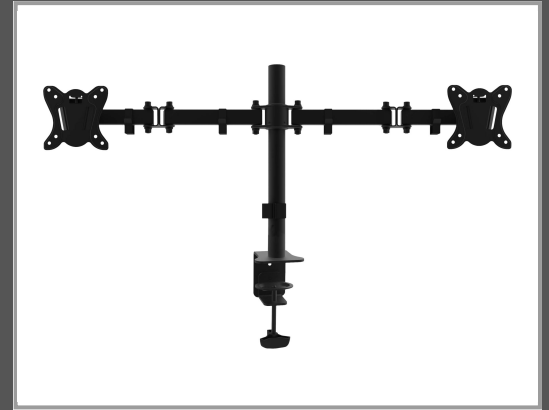

Equip Pro Articulating Dual Monitor Desk Mount Bracket - Befestigungskit - full-motion - für 2 LCD-Displays - Kunststoff, Aluminium, Stahl - Schwarz - Bildschirmgröße: 33-68.6 cm (13"-27")

Tischmontage

Gruppe	Zubehör TFT/LCD-TV
Hersteller	Equip
Hersteller Art. Nr.	650152
EAN/UPC	4015867207185

Beschreibung

Equip Pro Articulating Dual Monitor Desk Mount Bracket - Befestigungskit - full-motion - für 2 LCD-Displays - Kunststoff, Aluminium, Stahl - Schwarz - Bildschirmgröße: 33-68.6 cm (13"-27") - Tischmontage

Hauptmerkmale

Produktbeschreibung	Equip Pro Articulating Dual Monitor Desk Mount Bracket - Befestigungskit - full-motion - für 2 LCD-Displays - Schwarz
Produkttyp	Befestigungskit (full-motion) - Tischmontage
Abmessungen (Breite x Tiefe x Höhe)	72.6 cm x 11.6 cm x 55 cm
Neigung	-45 ° bis 45 °
Schwenken	360°
Drehen	-90° bis 90°
Anpassungen	Höhe, Schwenk, Neigung, schwenken
Empfohlene Verwendung	2 LCD-Displays
Empfohlene Display-Größe	33-68.6 cm (13"-27")
VESA-Halterung	100 x 100 mm, 75 x 75 mm
Max. Ladegewicht	16 kg
Material	Kunststoff, Aluminium, Stahl
Farbe	Schwarz