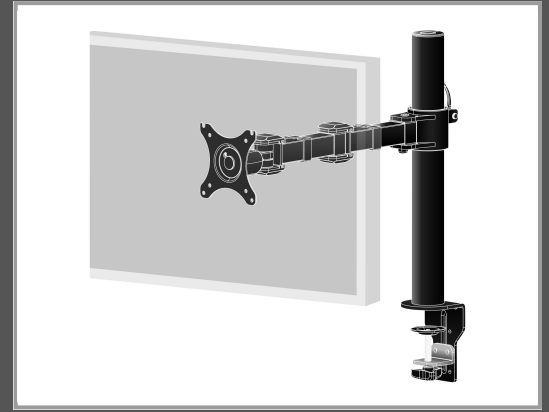

Iiyama DS1001C-B1 - Befestigungskit für Monitor (einstellbarer Arm)

Schwarz - Bildschirmgröße: 25.4-76.2 cm (10"-30") - Tischmontage - für ProLite E2783QSU-B1 - XU2495WSU-B1 - XUB2495WSU-B1

Gruppe	Zubehör TFT/LCD-TV
Hersteller	Iiyama
Hersteller Art. Nr.	DS1001C-B1
EAN/UPC	4948570032167

Beschreibung

Iiyama DS1001C-B1 - Befestigungskit für Monitor (einstellbarer Arm) - Schwarz - Bildschirmgröße: 25.4-76.2 cm (10"-30") - Tischmontage - für ProLite E2783QSU-B1, XU2495WSU-B1, XUB2495WSU-B1

Hauptmerkmale

Produktbeschreibung	Iiyama DS1001C-B1 - Befestigungskit (einstellbarer Arm)
Produkttyp	Befestigungskit (einstellbarer Arm) - Tischmontage
Neigung	-85° bis 15°
Schwenken	180°
Anheben	20 cm
Rotation	90°
Empfohlene Verwendung	Monitor
Empfohlene Display-Größe	25.4-76.2 cm (10"-30")
VESA-Halterung	100 x 100 mm, 75 x 75 mm
Max. Ladegewicht	10 kg
Farbe	Schwarz
Entwickelt für	ProLite E2783QSU-B1, XU2495WSU-B1, XUB2495WSU-B1