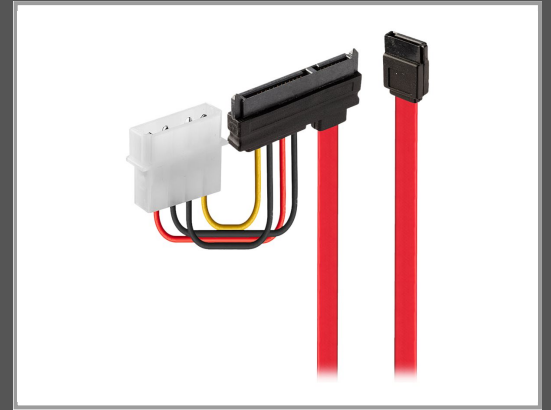

# Lindy SATA-Kabel - interne Stromversorgung, 4-polig, SATA zu SATA Combo (W)

50 cm - Rot

|                     |                     |
|---------------------|---------------------|
| Gruppe              | Zubehör Festplatten |
| Hersteller          | Lindy               |
| Hersteller Art. Nr. | 33365               |
| EAN/UPC             | 4002888333658       |

## Beschreibung

Lindy - SATA-Kabel - interne Stromversorgung, 4-polig, SATA zu SATA Combo (W) - 50 cm - Rot

## Hauptmerkmale

|                        |   |
|------------------------|---|
| Produktbeschreibung    | Lindy SATA-Kabel - 50 cm  |
| Typ                    | SATA-Kabel  |
| Länge                  | 50 cm   |
| Anschlüsse             | Interne Stromversorgung, 4-polig - männlich   7-poliges Serial ATA - weiblich |
| Stecker (zweites Ende) | 22-poliges Serial ATA - weiblich  |
| Farbe                  | Rot   |