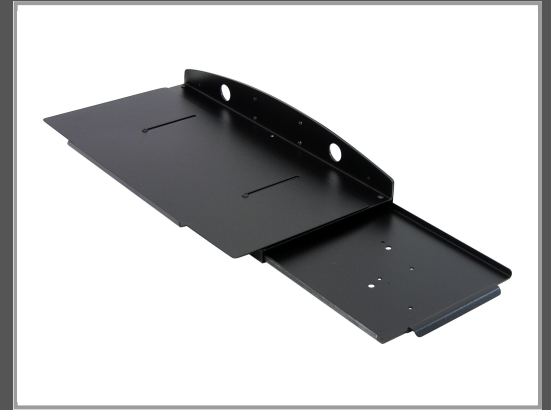

Ergotron Tastatureinschub - Schwarz - für Ergotron 100 Series

200 Series - 300 Series - 400 Series

Gruppe	Zubehör TFT/LCD-TV
Hersteller	Ergotron
Hersteller Art. Nr.	77-050-200
EAN/UPC	0698833004694

Beschreibung

Ergotron - Tastatureinschub - Schwarz - für Ergotron 100 Series, 200 Series, 300 Series, 400 Series

Hauptmerkmale

Produktbeschreibung	Ergotron Tastatureinschub
Produkttyp	Tastatureinschub
Abmessungen (Breite x Tiefe x Höhe)	22.9 cm x 6.4 cm x 44.5 cm
Gewicht	1.4 kg
Farbe	Schwarz
Entwickelt für	Ergotron 100 Series, 200 Series, 300 Series, 400 Series