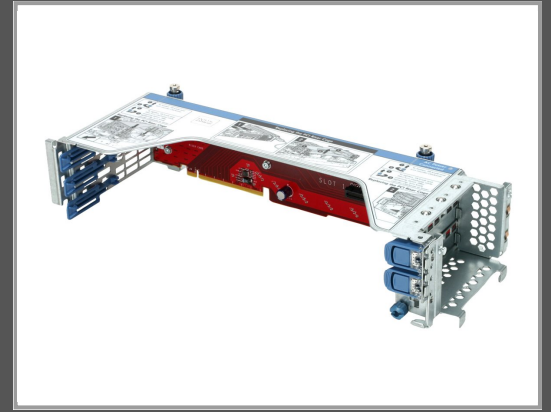

# HPE Riser Card - 1. Karte - für ProLiant DL380 Gen10 Plus

DL380 Gen10 Plus Network Choice

Gruppe	Zubehör Server
Hersteller	HPE
Hersteller Art. Nr.	P27091-B21
EAN/UPC	0190017503813

## Beschreibung

HPE - Riser Card - 1. Karte - für ProLiant DL380 Gen10 Plus, DL380 Gen10 Plus Network Choice

## Hauptmerkmale

Produktbeschreibung	HPE - Riser Card
Produkttyp	Riser Card
Stromversorgung	Gestellte Leistung
Preistyp	1. Karte
Entwickelt für	ProLiant DL380 Gen10 Plus, DL380 Gen10 Plus Network Choice