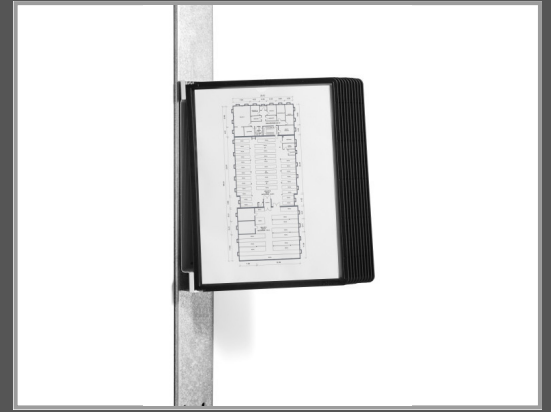

Durable VARIO, Wand, Porträt, A4, Schwarz

Set aus magnetischem Wandhalter und 10 Sichttafeln in A4

Gruppe	POS-Ausstattung
Hersteller	Durable
Hersteller Art. Nr.	591801
EAN/UPC	4005546981970

Beschreibung

Durable VARIO. Befestigungstyp: Wand, Ausrichtung: Porträt, Format: A4

Hauptmerkmale

Allgemein

Befestigungstyp	Wand
Ausrichtung	Porträt
Format	A4

Ausführliche Details

Merkmale

Befestigungstyp	Wand
Ausrichtung	Porträt
Format	A4
Produktfarbe	Schwarz
Anzahl der Display-Panels	10