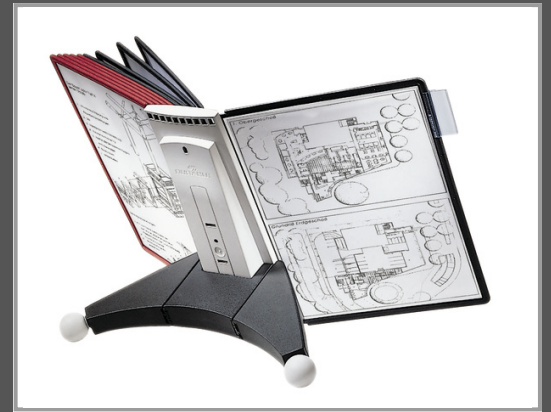

Durable SHERPA table 10, Tisch/Bank, Porträt, A4, Schwarz, Grau, Rot, Polyamid, Schwarz, Grau

SHERPA table 10

Gruppe	POS-Ausstattung
Hersteller	Durable
Hersteller Art. Nr.	563200
EAN/UPC	4005546501680

Beschreibung

Durable SHERPA table 10. Befestigungstyp: Tisch/Bank, Ausrichtung: Porträt, Format: A4

Hauptmerkmale

	Allgemein
Befestigungstyp	Tisch/Bank
Ausrichtung	Porträt
Format	A4

Ausführliche Details

	Merkmale
Befestigungstyp	Tisch/Bank
Ausrichtung	Porträt
Format	A4
Produktfarbe	Black, Gray, Red
Ständermaterial	Polyamid
Farbe des Display-Panels	Black, Gray
Material des Display-Panels	Polypropylen
Anzahl der Display-Panels	10
Ausziehbar	Ja
Recyclebar	Ja
Rutschfeste Füße	Ja