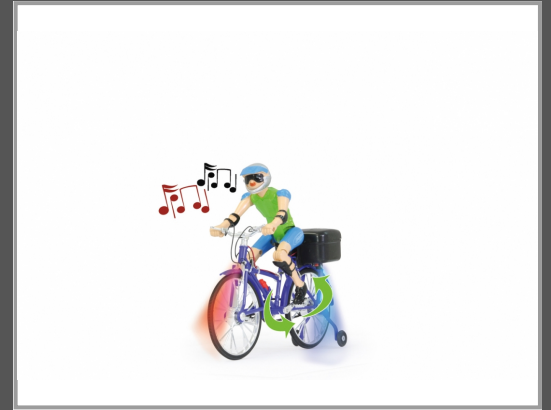

JAMARA 402090, Mehrfarbig

Fahrrad mit Sound

Gruppe	Modellbau
Hersteller	JAMARA
Hersteller Art. Nr.	402090
EAN/UPC	4042774348885

Beschreibung

Versprochen - diese Melodie werden sie nicht mehr los! Ein freifahrendes Fahrrad mit einem lustigen, pfeifenden Fahrer. Dieser tritt mit realistischen Trittbewegungen in die Pedale und bringt das Fahrrad in Bewegung. Dazu zwitschert der Radler ein lustiges Lied welches man im Übrigen auch als Klingelton auf unserer Website kostenlos downloaden kann. Sie werden es lieben!

- Beweglicher Kopf
- Realistische Trittbewegung
- Musik
- Licht

Hauptmerkmale

Allgemein

Produktfarbe	Mehrfarbig
--------------	------------

Ausführliche Details

Merkmale

Produkttyp	Spielfigur
Produktfarbe	Mehrfarbig