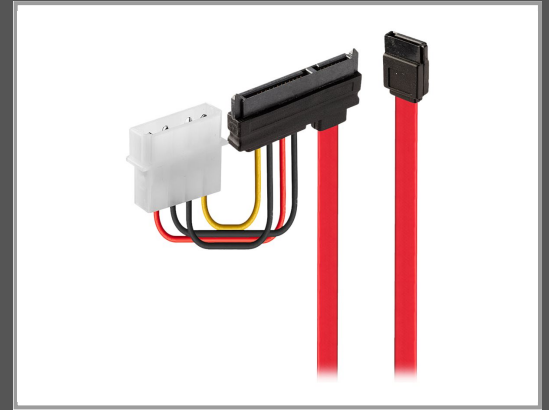

# Lindy SATA-Kabel - interne Stromversorgung, 4-polig, SATA zu SATA Combo (W)

30 cm - Rot

Gruppe: Zubehör Festplatten  
Hersteller: Lindy  
Hersteller Art. Nr.: 33364  
EAN/UPC: 4002888333641

## Beschreibung

Lindy - SATA-Kabel - interne Stromversorgung, 4-polig, SATA zu SATA Combo (W) - 30 cm - Rot

## Hauptmerkmale

Produktbeschreibung	Lindy SATA-Kabel - 30 cm
Typ	SATA-Kabel
Länge	30 cm
Anschlüsse	Interne Stromversorgung, 4-polig - männlich   7-poliges Serial ATA - weiblich
Stecker (zweites Ende)	22-poliges Serial ATA - weiblich
Farbe	Rot