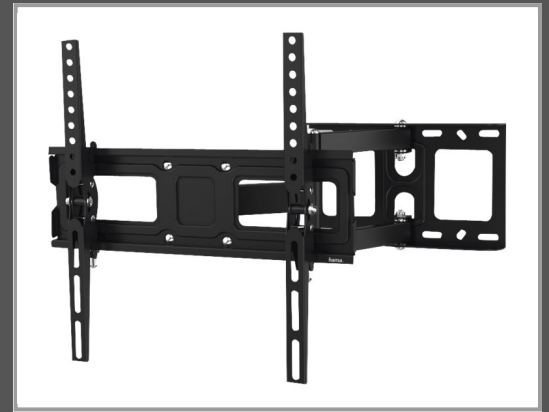

Hama FULLMOTION TV Wall Bracket - Klammer - Easy-Fix - für TV - Stahl - Schwarz - Bildschirmgröße: 81-165 cm (32"-65")

Wandmontage

Gruppe	Zubehör TFT/LCD-TV
Hersteller	Hama
Hersteller Art. Nr.	00118124
EAN/UPC	4047443378842

Beschreibung

Hama FULLMOTION TV Wall Bracket - Klammer - Easy-Fix - für TV - Stahl - Schwarz - Bildschirmgröße: 81-165 cm (32"-65") - Wandmontage

Hauptmerkmale

Produktbeschreibung	Hama FULLMOTION TV Wall Bracket - Klammer - Easy-Fix - für TV - Schwarz
Produkttyp	Klammer (Easy-Fix) - Wandmontage
Abmessungen (Breite x Tiefe x Höhe)	43 cm 41.8 cm
Einstellbare Tiefe	9-42.5 cm
Neigung	-15 ° bis 15 °
Rotation	6°
Drehen	180°
Anpassungen	Neigung, schwenken, Drehung
Anz. Gelenke	3
Empfohlene Verwendung	TV
Empfohlene Display-Größe	81-165 cm (32"-65")
VESA-Halterung	100 x 100 mm, 200 x 200 mm, 400 x 300 mm, 400 x 200 mm, 400 x 400 mm, 300 x 200 mm, 300 x 100 mm, 200 x 100 mm, 300 x 300 mm, 100 x 200 mm, 100 x 150 mm, 200 x 300 mm, 300 x 400 mm
Max. Ladegewicht	35 kg
Material	Stahl
Farbe	Schwarz
Packungsinhalt	Schrauben, Fischer Dübel, Wasserwaage, Bohrschablone