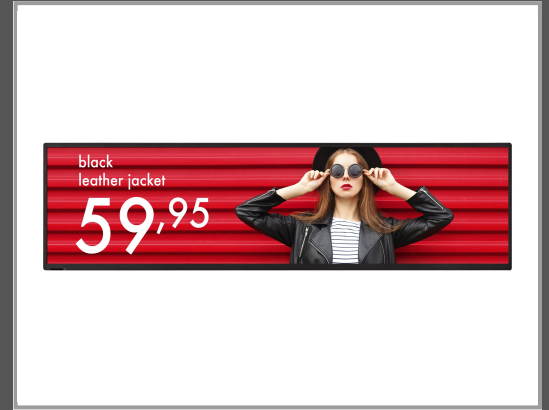

NEC Display MultiSync BT421 - 107.2 cm (42") Diagonalklasse LCD-Flachbildschirmanzeige

Digital Signage 1920 x 480 - direkt beleuchtete LED - mit OPS mit Wandmontage

Gruppe	Digital Signage
Hersteller	NEC Display
Hersteller Art. Nr.	40001381
EAN/UPC	5028695118812

Beschreibung

NEC MultiSync BT421 - 107.2 cm (42") Diagonalklasse LCD-Flachbildschirmanzeige - Digital Signage 1920 x 480 - direkt beleuchtete LED - mit OPS mit Wandmontage

Hauptmerkmale

Produktbeschreibung	NEC MultiSync BT421 107.2 cm (42") LCD-Flachbildschirmanzeige - für Digital Signage
Produkttyp	LCD-Flachbildschirmanzeige
Diagonale Klasse	107.2 cm (42")
Kommerzielle Verwendung	Ja - Digital Signage
Kombiniert mit	OPS mit Wandmontage
Auflösung	1920 x 480
PC-Schnittstelle	DVI
Technologie	VA
LCD Hintergrundlicht-Technologie	Direkt beleuchtete LED
Seitenverhältnis des Bildes	16:4
TV-Tuner	Kein Tuner
Energie Effizienzklasse	Klasse G
Leistungsaufnahme im Betrieb	50 Watt
Leistungsaufnahme im Ein-Zustand	59 W
Abmessungen (Breite x Tiefe x Höhe) - ohne Fuß	105.99 cm x 6.47 cm x 28.89 cm
Gewicht	9.3 kg