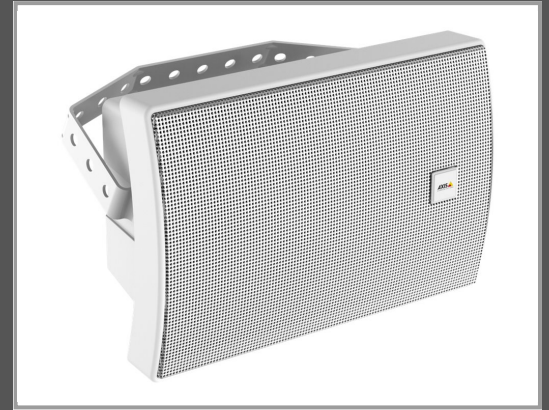

Axis C1004-E - IP Lautsprecher - für PA-System

PoE - 6 Watt - zweiweg - weiß

Gruppe	Audio Ein-/Ausgabegeräte
Hersteller	Axis
Hersteller Art. Nr.	0833-001
EAN/UPC	7331021052444

Beschreibung

Axis C1004-E - IP Lautsprecher - für PA-System - PoE - 6 Watt - zweiweg - weiß

Hauptmerkmale

Produktbeschreibung	Axis C1004-E - IP Lautsprecher - für PA-System
Produkttyp	IP Lautsprecher - für PA-System
Quelle der Medieninhalte	Flash-Speicherkarte
Schutz	Spritzwassergeschützt
Gehäusedesign	Bassreflex
Lautsprechertyp	Zweiweg - aktiv
Nennausgangsleistung	6 Watt
Frequenzgang	60 - 20000 Hz
Verstärker Ausgangsleistung	6 W - D
Verstärker	Integriert
Schnittstellen	PoE
Audio-Formate	WAV, PCM, MP3, ADPCM
Farbe	Weiß
Abmessungen (Breite x Tiefe x Höhe)	19.6 cm x 20 cm x 29 cm
Gewicht	3 kg