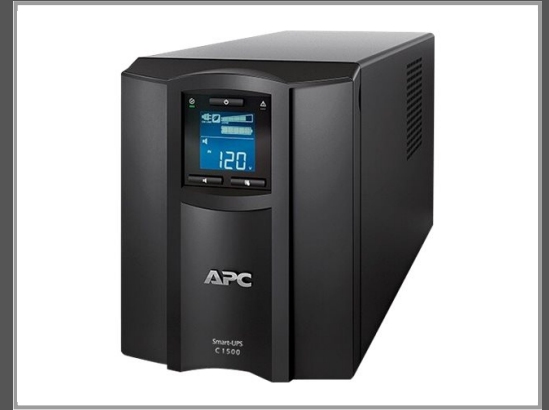

APC Smart-UPS C 1500VA LCD - USV - Wechselstrom 120 V

900 Watt - 1500 VA - USB - Ausgangsanschlüsse: 8 - Schwarz - nicht erhältlich in CO - VT und WA - für P/N: AR3103 - AR3103SP - AR3106SP - AR3357X674 - AR9300SP - AR9300SP-R - AR9307SP - AR9307SP-R

Gruppe	Stromversorgung
Hersteller	APC
Hersteller Art. Nr.	SMC1500I
EAN/UPC	0731304303701

Beschreibung

APC Smart-UPS C 1500VA LCD - USV - Wechselstrom 120 V - 900 Watt - 1500 VA - USB - Ausgangsanschlüsse: 8 - Schwarz - nicht erhältlich in CO, VT und WA - für P/N: AR3103, AR3103SP, AR3106SP, AR3357X674, AR9300SP, AR9300SP-R, AR9307SP, AR9307SP-R

Hauptmerkmale

Produktbeschreibung	APC Smart-UPS C 1500VA LCD - USV - 900 Watt - 1500 VA - nicht erhältlich in CO, VT und WA
Gerätetyp	USV - extern
Gewicht	20.45 kg
Eingangsspannung	Wechselstrom 120 V
Ausgangsspannung	Wechselstrom 120 V \pm 5%
Leistungskapazität	900 Watt / 1500 VA
Eingangsanschlüsse	1 x Netzstecker NEMA 5-15
Ausgabeanschlussstellen	8 x Netzstecker NEMA 5-15
Batterie	Bleisäure
Batterie-Formfaktor	Intern
Anz. Batterien	1
Betriebszeit (bis zu)	5 Min. bei voller Last
Netzwerk	USB
Farbe	Schwarz
Abmessungen (Breite x Tiefe x Höhe)	17.1 cm x 43.9 cm x 21.9 cm
Entwickelt für	P/N: AR3103, AR3103SP, AR3106SP, AR3357X674, AR9300SP, AR9300SP-R, AR9307SP, AR9307SP-R