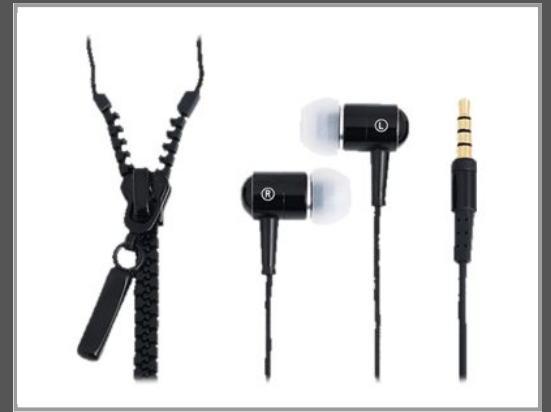

LogiLink "Zipper" Stereo In-Ear Headset - Headset

im Ohr - kabelgebunden - Schwarz

Gruppe	Audio Ein-/Ausgabegeräte
Hersteller	LogiLink
Hersteller Art. Nr.	HS0021
EAN/UPC	4052792008623

Beschreibung

LogiLink "Zipper" Stereo In-Ear Headset - Headset - im Ohr - kabelgebunden - Schwarz

Hauptmerkmale

Produktbeschreibung	LogiLink "Zipper" Stereo In-Ear Headset - Headset
Produkttyp	Headset - kabelgebunden
Empfohlene Verwendung	Tragbare Elektronik, Computer
Farbe	Schwarz
Kopfhörer-Formfaktor	Im Ohr
Anschlussstechnik	Kabelgebunden
Soundmodus	Stereo
Audiospezifikationen	Frequenzbereich 20 - 20000 Hz - Empfindlichkeit 105 dB
Impedanz	16 Ohm
Mikrofon	Kabel
Bedienungselement	Lautstärkereglern