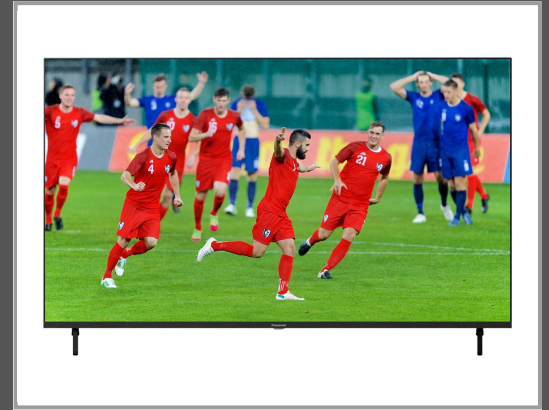

# Panasonic TX-55LXW834 - 139 cm (55") Diagonalklasse LXW834 Series LCD-TV mit LED-Hintergrundbeleuchtung - Smart TV - Android TV - 4K UHD (2160p)

3840 x 2160 - HDR

Gruppe  
Hersteller  
Hersteller Art. Nr.  
EAN/UPC

## Beschreibung

Panasonic TX-55LXW834 - 139 cm (55") Diagonalklasse LXW834 Series LCD-TV mit LED-Hintergrundbeleuchtung - Smart TV - Android TV - 4K UHD (2160p) 3840 x 2160 - HDR

## Hauptmerkmale

Produktbeschreibung	Panasonic TX-55LXW834 LXW834 Series - 139 cm (55") LCD-TV mit LED-Hintergrundbeleuchtung - 4K
Produkttyp	LCD-TV mit LED-Hintergrundbeleuchtung - Smart TV
Diagonale Klasse	139 cm (55")
Plattform	Android TV
Auflösung	3840 x 2160
Anzeigeformat	4K UHD (2160p)
HDR-Format	HDR10, HDR10+, Dolby Vision
HDR-Technologie	Hybrid Log-Gamma (HLG), HDR10+ Adaptive
Framerate & Enhancement-Technologie	4K 1500 Hz BMR
Videoschnittstelle	Composite, HDMI
Anzahl der HDMI-Anschlüsse	3 Anschlüsse
Konnektivität	Wi-Fi, LAN, Bluetooth
LCD Hintergrundlicht-Technologie	LED-Hintergrundbeleuchtung Local Dimming
Seitenverhältnis des Bildes	16:9
TV-Tuner	1x analog, 1x digital
Digital TV-Tuner	DVB-C, DVB-S2, DVB-T, DVB-T2
Internet-Streaming-Dienste	Netflix, YouTube, HbbTV, Prime Video, Disney+
Bildverbesserungen	Breites Farbspektrum, HDR Cinema Display
Lautsprechersystem	2 Lautsprecher
Intelligenter Assistent	Google Assistant (für einige Sprachen und Länder nicht verfügbar)