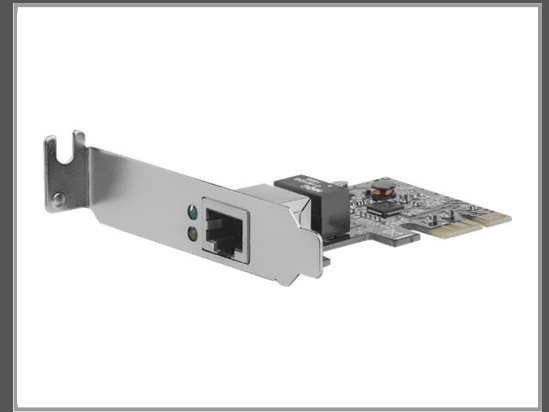

StarTech.com Gigabit Ethernet PCI Express Low Profile Netzwerkkarte

PCIe Server NIC Netzwerkkadaper 10 / 100 / 1000 Mbit/s -
Netzwerkkadaper - PCIe Low-Profile - Gigabit Ethernet x 1

Gruppe	Netzwerkkadaper / Schnittstellen
Hersteller	StarTech.com
Hersteller Art. Nr.	ST1000SPEX2L
EAN/UPC	0065030852265

Beschreibung

StarTech.com Gigabit Ethernet PCI Express Low Profile Netzwerkkarte - PCIe Server NIC Netzwerkkadaper 10 / 100 / 1000 Mbit/s - Netzwerkkadaper - PCIe Low-Profile - Gigabit Ethernet x 1

Hauptmerkmale

Produktbeschreibung	StarTech.com Gigabit Ethernet PCI Express Low Profile Netzwerkkarte - PCIe Server NIC Netzwerkkadaper 10 / 100 / 1000 Mbit/s - Netzwerkkadaper - PCIe - Gigabit Ethernet x 1
Gerätetyp	Netzwerkkadaper
Formfaktor	Plug-in-Karte - Low-Profile
Schnittstellentyp (Bustyp)	PCI Express x1
Ports	Gigabit Ethernet x 1
Abmessungen (Breite x Tiefe x Höhe)	6.5 cm x 6.79 cm
Gewicht	36 g
Verdrahtungstyp	Ethernet 10Base-T, Ethernet 100Base-TX, Ethernet 1000Base-T
Data Link Protocol	10Mb LAN, 100Mb LAN, GigE
Datenübertragungsrate	1 Gbps
Prozessor	1 x Realtek Semiconductor RTL8111E
Systemanforderungen	Microsoft Windows Server 2003, Microsoft Windows Server 2008 R2, Microsoft Windows Server 2012, Microsoft Windows Server 2012 R2, Apple MacOS X 10.6 - 10.9, Microsoft Windows Server 2016, Microsoft Windows 2000/XP/Vista/7/8/8.1/10, Linux 2.4.x to 4.11.x LTS versions only, Microsoft Windows Server 2019