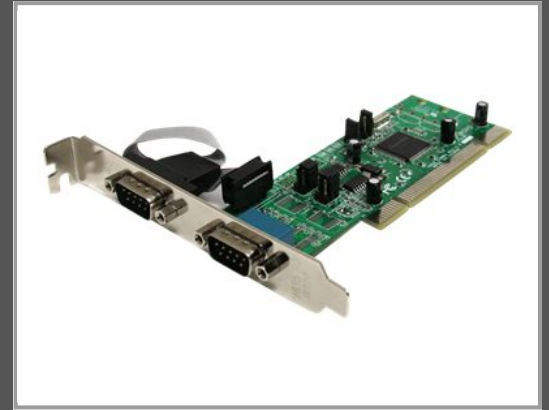

StarTech.com 2 Port Serielle RS422/485 PCI Schnittstellenkarte mit 161050 UART

Serieller Adapter - PCI-X - RS-422/485 x 2

Gruppe	Netzwerkadapter / Schnittstellen
Hersteller	StarTech.com
Hersteller Art. Nr.	PCI2S4851050
EAN/UPC	0065030842587

Beschreibung

StarTech.com 2 Port Serielle RS422/485 PCI Schnittstellenkarte mit 161050 UART - Serieller Adapter - PCI-X - RS-422/485 x 2

Hauptmerkmale

Produktbeschreibung	StarTech.com 2 Port Serielle RS422/485 PCI Schnittstellenkarte mit 161050 UART - Serieller Adapter - PCI-X - RS-422/485 x 2
Gerätetyp	Serieller Adapter
Formfaktor	Plug-in-Karte
Schnittstellentyp (Bustyp)	PCI-X
Ports	RS-422/485 x 2
Abmessungen (Breite x Tiefe x Höhe)	4.5 cm x 12 cm x 1.8 cm
Gewicht	56 g
Data Link Protocol	RS-422, RS-485