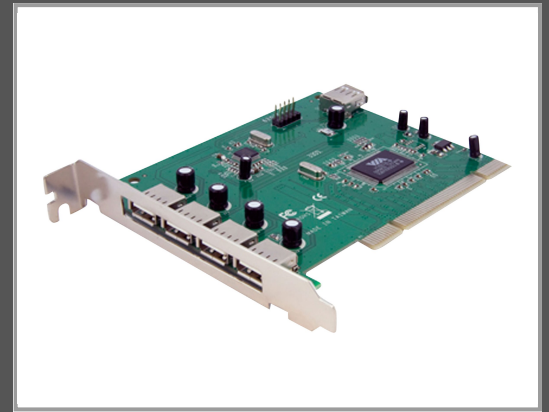

StarTech.com 7 Port USB 2.0 PCI Schnittstellenkarte

USB Controller Adapter Karte - USB-Adapter - PCI - USB - USB 2.0 - 7 Anschlüsse

Gruppe	Netzwerkadapter / Schnittstellen
Hersteller	StarTech.com
Hersteller Art. Nr.	PCIUSB7
EAN/UPC	0065030836531

Beschreibung

StarTech.com 7 Port USB 2.0 PCI Schnittstellenkarte - USB Controller Adapter Karte - USB-Adapter - PCI - USB, USB 2.0 - 7 Anschlüsse

Hauptmerkmale

Produktbeschreibung	StarTech.com 7 Port USB 2.0 PCI Schnittstellenkarte - USB Controller Adapter Karte - USB-Adapter - PCI - 7 Anschlüsse
Gerätetyp	USB-Adapter
Formfaktor	Plug-in-Karte
Schnittstellentyp (Bustyp)	PCI
PCI-Spezifikationsrevision	PCI 2.2
Bus-Spannung	Universal (3,3 V & 5,0 V)
Abmessungen (Breite x Tiefe x Höhe)	12.2 cm x 2 cm x 12 cm
Gewicht	71 g
Anz. Anschlüsse	7 Anschlüsse
Data Link Protocol	USB, USB 2.0
Datenübertragungsrate	480 Mbps
Produktzertifizierungen	USB 1.1, USB 2.0
Systemanforderungen	Linux, Microsoft Windows 98SE/2000/ME/XP, Microsoft Windows 7, Microsoft Windows Vista