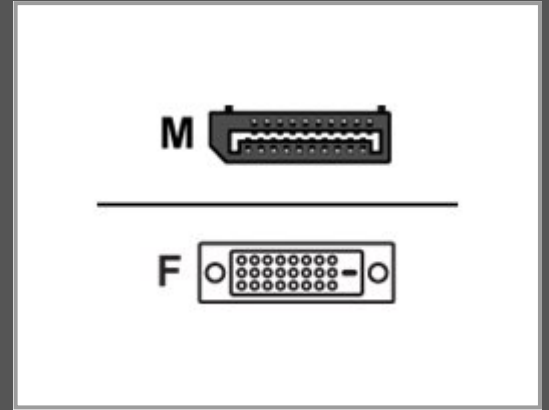

Fujitsu DisplayPort-Kabel - DisplayPort (M)

zu DVI-D (W) - für Celsius W5011; ESPRIMO D6011 - D7010 - D7011 - D9010 - D9011 - G5011 - P5011 - P7011 - P9011

Gruppe	Kabel / Adapter
Hersteller	Fujitsu
Hersteller Art. Nr.	S26361-F2391-L200
EAN/UPC	4333643851712

Beschreibung

Fujitsu - DisplayPort-Kabel - DisplayPort (M) zu DVI-D (W) - für Celsius W5011; ESPRIMO D6011, D7010, D7011, D9010, D9011, G5011, P5011, P7011, P9011

Hauptmerkmale

Produktbeschreibung	Fujitsu DisplayPort-Kabel
Typ	DisplayPort-Kabel
Anschluss	DisplayPort - männlich
Stecker (zweites Ende)	DVI-D - weiblich
Entwickelt für	Celsius J5010, J580, M7010, M770, R970, W5010, W5011, W580; ESPRIMO D538, D538/E94, D6011, D7010, D7011, D738, D738/E94, D9010, D9011, D958, G5011, G558, G9010, K5010/24, K558/24, P5011, P558, P558/E94, P7011, P758, P758/E94, P9011, P958, P9910, Q558, Q7010, Q958; FUTRO Q940, S5010, S7010, S9010