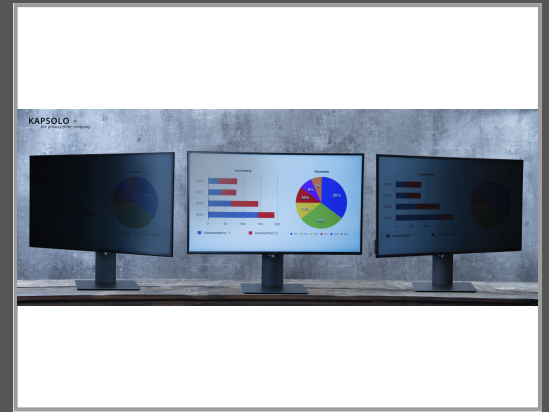

KAPSOLO 2-wege Blickschutzfilter für 63,40 cm (25") Wide 16:10, 63,5 cm (25 Zoll), 16:10, Monitor, 3H, Privatsphäre, 84 g

2-wege Blickschutzfilter / Blickschutzfolie abnehmbar für 63,40 cm (25") Wide 16:10

Gruppe	Displayschutz
Hersteller	KAPSOLO
Hersteller Art. Nr.	KAP11765
EAN/UPC	5714681035569

Beschreibung

Blickschutzfilter, schützen sie ihre sensiblen und privaten Daten vor unerwünschten Blicken.

Hauptmerkmale

	Allgemein
Maximale Bildschirmgröße	63,5 cm
Seitenverhältnis	16:10
Geeignet für	Monitor
Härte	3H
Lichtdurchlässigkeit	68 %
Begrenzt den Betrachtungswinkel	30 °
Gewicht	84 g

Ausführliche Details

	Design
Geeignet für	Monitor
	Merkmale
Display-Filterfunktionen	Privatsphäre
Härte	3H
Seitenverhältnis	16:10
Begrenzt den Betrachtungswinkel	30 °
Lichtdurchlässigkeit	68 %
Ursprungsland	Deutschland
Mit Touchscreen kompatibel	Ja
Reduziert blaues Licht bis zu	42,5 %
Kompatibilität	standard 25