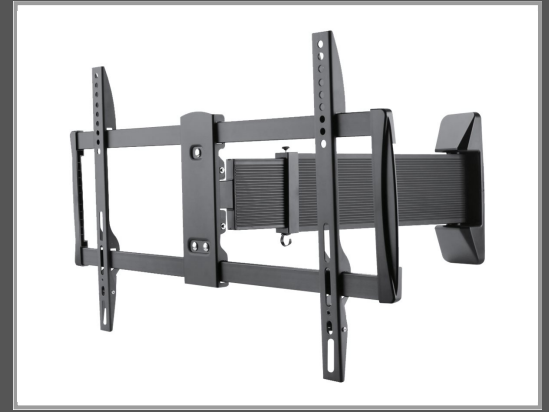

Neomounts LED-W800 - Klammer für LCD-Display (full-motion)

Schwarz - Bildschirmgröße: 94-177.8 cm (37"-70") - Wandmontage

Gruppe	Zubehör TFT/LCD-TV
Hersteller	Neomounts
Hersteller Art. Nr.	LED-W800BLACK
EAN/UPC	8717371445799

Beschreibung

NewStar LED-W800 - Klammer für LCD-Display (full-motion) - Schwarz - Bildschirmgröße: 94-177.8 cm (37"-70") - Wandmontage

Hauptmerkmale

Produktbeschreibung	NewStar LED-W800 - Klammer (full-motion)
Produkttyp	Klammer (full-motion) - Wandmontage
Einstellbare Tiefe	4-68 cm
Neigung	20°
Rotation	6°
Drehen	180°
Anpassungen	Neigung, schwenken, Drehung, Tiefe
Empfohlene Verwendung	LCD-Display
Empfohlene Display-Größe	94-177.8 cm (37"-70")
VESA-Halterung	Bis zu 600 x 400 mm, ab 200 x 200 mm
Max. Ladegewicht	40 kg
Farbe	Schwarz