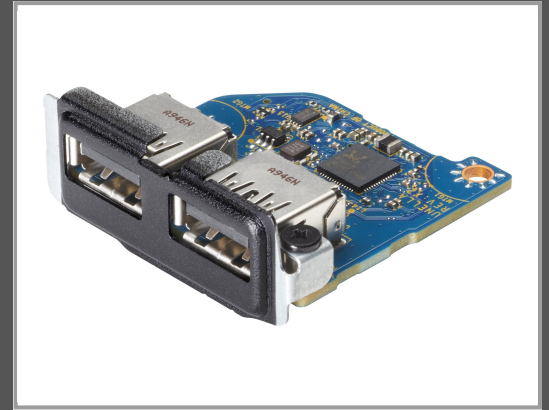

HP Flex IO V2 Card - 2 x USB 3.1 Gen1 Anschluss - für EliteDesk 800 G6, 805 G6; ProDesk 400 G6 (mini desktop)

400 G7 - 405 G6 - 600 G6; Workstation Z1 G6 Entry

Gruppe	Zubehör PC
Hersteller	HP
Hersteller Art. Nr.	13L58AA
EAN/UPC	0194850902550

Beschreibung

HP Flex IO V2 Card - 2 x USB 3.1 Gen1 Anschluss - für EliteDesk 800 G6, 805 G6; ProDesk 400 G6 (mini desktop), 400 G7, 405 G6, 600 G6; Workstation Z1 G6 Entry

Hauptmerkmale

Produktbeschreibung	HP Flex IO V2 Card - 2 x USB 3.1 Gen1 Anschluss
Produkttyp	2 x USB 3.1 Gen1 Anschluss
Packungsinhalt	Schrauben
Abmessungen (Breite x Tiefe x Höhe)	3.9 cm x 4.18 cm x 1.65 cm
Gewicht	13 g
Entwickelt für	EliteDesk 800 G6, 805 G6; ProDesk 400 G6 (Mini Desktop), 400 G7, 405 G6, 600 G6; Workstation Z1 G6 Entry