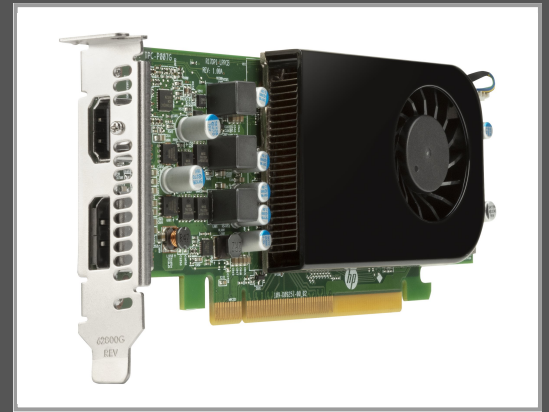

# HP AMD Radeon RX 550X - Grafikkarten - Radeon RX 550X - 4 GB GDDR5 - PCIe 3.0 x16 Low-Profile - DisplayPort - für Desktop Pro A G3, Pro G3; EliteDesk 705 G4 (SFF)

705 G5 (SFF) - 800 G5 (SFF) - 805 G6 (SFF); ProDesk 400 G5 (SFF) -  
400 G6 (SFF) - 400 G7 (SFF) - 600 G4 (SFF) - 600 G5 (SFF)

## Beschreibung

AMD Radeon RX 550X - Grafikkarten - Radeon RX 550X - 4 GB GDDR5 - PCIe 3.0 x16 Low-Profile - DisplayPort - für Desktop Pro A G3, Pro G3; EliteDesk 705 G4 (SFF), 705 G5 (SFF), 800 G5 (SFF), 805 G6 (SFF); ProDesk 400 G5 (SFF), 400 G6 (SFF), 400 G7 (SFF), 600 G4 (SFF), 600 G5 (SFF)