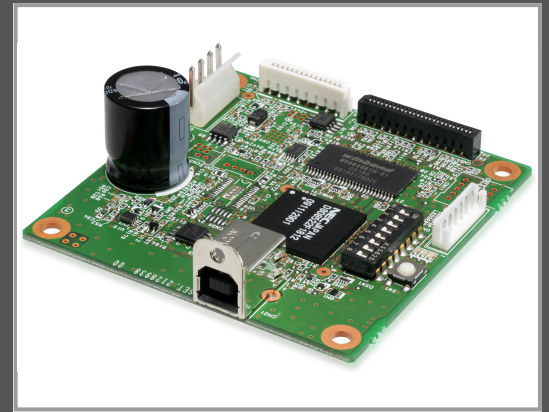

Epson BA-T500IIS: M-T500II-Serie, 24 V, 1 Stück(e)

BA-T500IIS: M-T500II-Serie - 24 V

Gruppe	Zubehör POS-Geräte
Hersteller	Epson
Hersteller Art. Nr.	C42D850290
EAN/UPC	8715946479941

Beschreibung

Epson BA-T500IIS: M-T500II-Serie, 24 V. Gerätekompatibilität: POS-Drucker, Markenkompatibilität: Epson, Kompatibilität: - M-T543IIAP - M-T543IIAF - M-T542IIAF - M-T540II Series - M-T532IIAP - M-T532IIAF - M-T530II.... Menge pro Packung: 1 Stück(e)