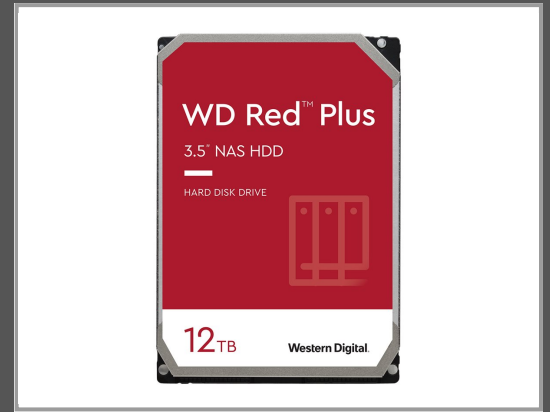

# WD Red Plus WD120EFBX - Festplatte - 12 TB - intern - 3.5" (8.9 cm)

SATA 6Gb/s - 7200 rpm - Puffer: 256 MB

Gruppe	Festplatten
Hersteller	WD
Hersteller Art. Nr.	WD120EFBX
EAN/UPC	0718037886190

## Beschreibung

WD Red Plus WD120EFBX - Festplatte - 12 TB - intern - 3.5" (8.9 cm) - SATA 6Gb/s - 7200 rpm - Puffer: 256 MB

## Hauptmerkmale

Produktbeschreibung	WD Red Plus WD120EFBX - Festplatte - 12 TB - SATA 6Gb/s
Typ	Festplatte - intern
Kapazität	12 TB
Formfaktor	3.5" (8.9 cm)
Schnittstelle	SATA 6Gb/s
Datenübertragungsrate	600 MBps
Puffergrösse	256 MB
Spindelgeschwindigkeit	7200 rpm
Merkmale	Native Command Queuing (NCQ), Advanced Format-Technologie, NASware-Technologie, 3D Active Balance Plus, unterbrechungsfreier Betrieb (24x7), Konventionelle magnetische Aufzeichnung (CMR), Arbeitslast bis zu 180 TB pro Jahr
Abmessungen (Breite x Tiefe x Höhe)	101.6 mm x 147 mm x 26.1 mm
Gewicht	660 g