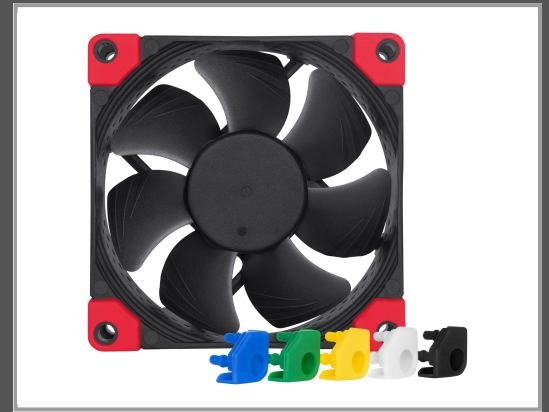

Noctua chromax NF-A8 PWM.black.swap - Gehäuselüfter

80 mm - Schwarz

Gruppe	Kühler
Hersteller	Noctua
Hersteller Art. Nr.	NF-A8 PWM CH.BK.S
EAN/UPC	9010018100495

Beschreibung

Noctua chromax NF-A8 PWM.black.swap - Gehäuselüfter - 80 mm - Schwarz

Hauptmerkmale

Produktbeschreibung	Noctua chromax NF-A8 PWM.black.swap - Gehäuselüfter
Produkttyp	Gehäuselüfter
Packungsinhalt	4 x Schrauben, 8 schwarze Antivibrationskissen, 4 blaue Antivibrationskissen, 4 grüne Antivibrationskissen, 4 rote Antivibrationskissen, 4 weiße Antivibrationskissen, 4 gelbe Antivibrationskissen
Farbe	Schwarz
Lüfterdurchmesser	80 mm
Gebläsehöhe	25 mm
Lüfterlager	SSO2-Lager
Drehgeschwindigkeit	450 - 2200 U/min
Luftstrom	55,5 m ³ /h
Geräuschpegel	17.7 dBA
Netzanschluss	Lüfteranschluss, 4-polig
Nennspannung	12 V
Merkmale	PWM-Unterstützung (Pulse-Width Modulation), Advanced Acoustic Optimisation (AAO), Strömungsbeschleunigungs-Kanäle, Stepped Inlet Design, Inner Surface Microstructures