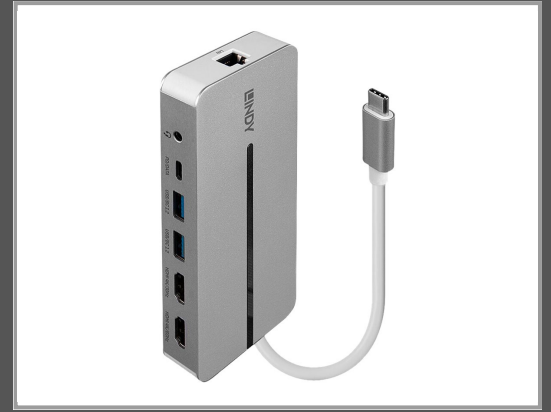

Lindy Dockingstation - für Notebook, Laptop

USB-C 3.2 - 2 x HDMI - GigE

Gruppe	Zubehör Notebook
Hersteller	Lindy
Hersteller Art. Nr.	43360
EAN/UPC	4002888433600

Beschreibung

LINDY - Dockingstation - für Notebook, Laptop - USB-C 3.2 - 2 x HDMI - GigE

Hauptmerkmale

Produktbeschreibung	LINDY - Dockingstation - USB-C 3.2 - 2 x HDMI - GigE
Produkttyp	Dockingstation - für Notebook, Laptop
Docking-Schnittstelle	USB-C 3.2
Videoschnittstellen	2 x HDMI
Abmessungen (Breite x Tiefe x Höhe)	14 cm x 6.5 cm x 2 cm
Gewicht	200 g
Farbe	Weiß, Silber
Netzwerk	Gigabit Ethernet
Stromversorgung	Gestellte Leistung