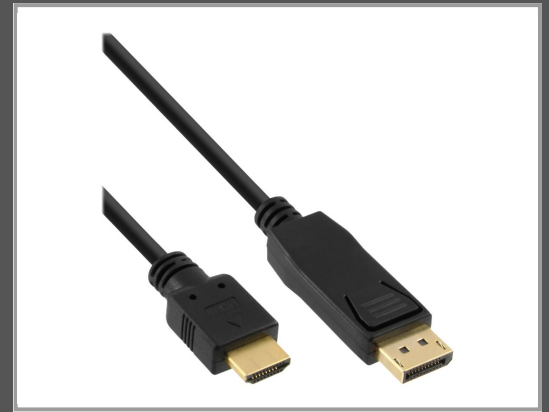

InLine Adapterkabel - DisplayPort männlich zu HDMI männlich

1.5 m - Schwarz - 4K Unterstützung

Gruppe	Kabel / Adapter
Hersteller	InLine
Hersteller Art. Nr.	17184
EAN/UPC	4043718269501

Beschreibung

InLine - Adapterkabel - DisplayPort männlich zu HDMI männlich - 1.5 m - Schwarz - 4K Unterstützung

Hauptmerkmale

Produktbeschreibung	InLine Adapterkabel - DisplayPort / HDMI - 1.5 m
Kabel	Adapterkabel - DisplayPort / HDMI
Länge	1.5 m
Farbe	Schwarz
Anschluss	DisplayPort - männlich
Stecker (zweites Ende)	HDMI - männlich
Produktzertifizierungen	DisplayPort 1.1
Besonderheiten	4K Unterstützung