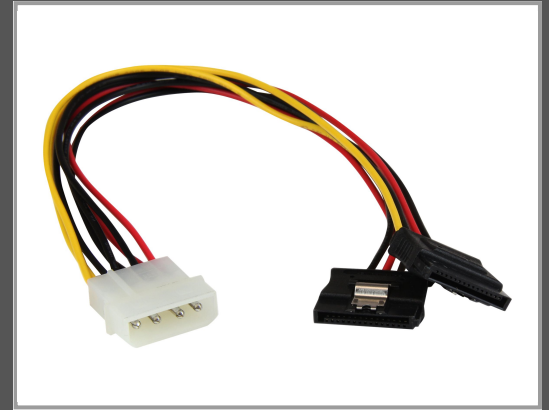

StarTech.com 30 cm 4-Pin LP4 auf SATA Y-Stromkabel - LP4 zu Serial-ATA Splitter Y-Kabel (PYO2LP4LSATA)

Netzteil - interne Stromversorgung - 4-polig (M) zu SATA-Stromstecker (W) - 30 cm - eingerastet - für P/N: 35S24M2NGFF - HSB13SATSASB - HSB1SATSASBA - HSB1SATSASVA - HSB43SATSASB - S32M2NGFFPEX

Gruppe	Kabel / Adapter
Hersteller	StarTech.com
Hersteller Art. Nr.	PYO2LP4LSATA
EAN/UPC	0065030848923

Beschreibung

StarTech.com 30 cm 4-Pin LP4 auf SATA Y-Stromkabel - LP4 zu Serial-ATA Splitter Y-Kabel (PYO2LP4LSATA) - Netzteil - interne Stromversorgung, 4-polig (M) zu SATA-Stromstecker (W) - 30 cm - eingerastet - für P/N: 35S24M2NGFF, HSB13SATSASB, HSB1SATSASBA, HSB1SATSASVA, HSB43SATSASB, S32M2NGFFPEX

Hauptmerkmale

Produktbeschreibung	StarTech.com 30 cm 4-Pin LP4 auf SATA Y-Stromkabel - LP4 zu Serial-ATA Splitter Y-Kabel (PYO2LP4LSATA) - Netzteil - interne Stromversorgung, 4-polig zu SATA-Stromstecker - 30 cm
Typ	Netzteil
Besonderheiten	Eingerastet
Länge	30 cm
Anschluss	Interne Stromversorgung, 4-polig - männlich
Stecker (zweites Ende)	2 x 15-Pin-SATA-Stromstecker - weiblich
Entwickelt für	P/N: 35S24M2NGFF, HSB13SATSASB, HSB1SATSASBA, HSB1SATSASVA, HSB3SATSASBA, HSB43SATSASB, HSB4SATSASBA, S32M2NGFFPEX, SAT32MSATPEX