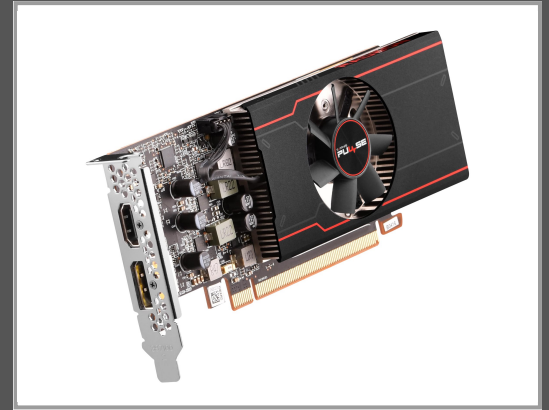

Sapphire Pulse Radeon RX 6400 - Grafikkarten

Radeon RX 6400 - 4 GB GDDR6 - PCIe 4.0 Low-Profile - HDMI - DisplayPort - leichte Retailverpackung

Gruppe	Grafikkarten
Hersteller	Sapphire
Hersteller Art. Nr.	11315-01-20G
EAN/UPC	4895106292093

Beschreibung

Sapphire Pulse Radeon RX 6400 - Grafikkarten - Radeon RX 6400 - 4 GB GDDR6 - PCIe 4.0 Low-Profile - HDMI, DisplayPort - leichte Retailverpackung

Hauptmerkmale

Produktbeschreibung	Sapphire Pulse Radeon RX 6400 - Grafikkarten - Radeon RX 6400 - 4 GB
Gerätetyp	Grafikkarten - Low-Profile
Bustyp	PCI Express 4.0
Grafikprozessor	AMD Radeon RX 6400
Arbeitsspeicher	4 GB GDDR6
Speichergeschwindigkeit	16 Gbps
Boost-Takt	2321 MHz
Streamprozessoren	768
Max Auflösung	7680 x 4320
Informationen zur max. Auflösung	DisplayPort: 7680 x 4320 / HDMI: 7680 x 4320
Anzahl der max. unterstützten Bildschirme	2
Schnittstellen	HDMI DisplayPort
API-Unterstützung	DirectX 12 Ultimate
Abmessungen (Breite x Tiefe x Höhe)	1.72 cm x 17 cm x 5.62 cm
Verpackung	Leichte Retailverpackung