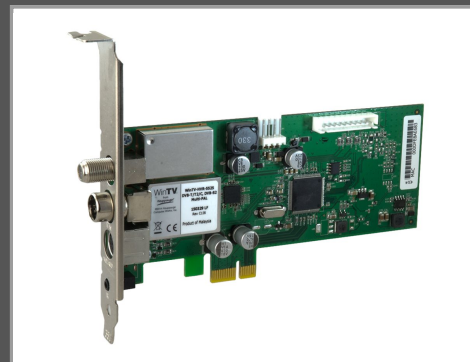

# Hauppauge WinTV HVR-5525 - Digitaler/analoger TV-Empfänger/Radioempfänger/Videoaufnahmeadapter

DVB-C - DVB-S2 - DVB-T2 - HDTV - PCIe Low-Profile - SECAM - PAL

Gruppe	TV-/Videokarten
Hersteller	Hauppauge
Hersteller Art. Nr.	01432
EAN/UPC	0785428014326

## Beschreibung

Hauppauge WinTV HVR-5525 - Digitaler/analoger TV-Empfänger/Radioempfänger/Videoaufnahmeadapter - DVB-C, DVB-S2, DVB-T2 - HDTV - PCIe Low-Profile - SECAM, PAL

## Hauptmerkmale

Produktbeschreibung	Hauppauge WinTV HVR-5525 - digitaler/analoger TV-Empfänger/Radioempfänger/Videoaufnahmeadapter - PCIe Low-Profile
Gerätetyp	Digitaler/analoger TV-Empfänger/Radioempfänger/Videoaufnahmeadapter - DVB-C, DVB-S2, DVB-T2 - HDTV - Low-Profile
Schnittstellen Typ	PCIe
Enthaltenes Zubehör für Eingabeadapter	Fernbedienung, Halterung (Full Height)
Lokalisierung	Englisch, Deutsch
Videoeingang	Composite-Video-/S-Video-Eingang
Analoges Videoformat	SECAM, PAL
Analoges Videosignal	S-Video, Composite Video
Digital-Video-Format	MPEG-2
Audioeingabeunterstützung	Standard
Soundeingabemodus	Stereo
Erforderliches Betriebssystem	Microsoft Windows 7, Microsoft Windows Vista, Microsoft Windows XP SP3, Windows 8