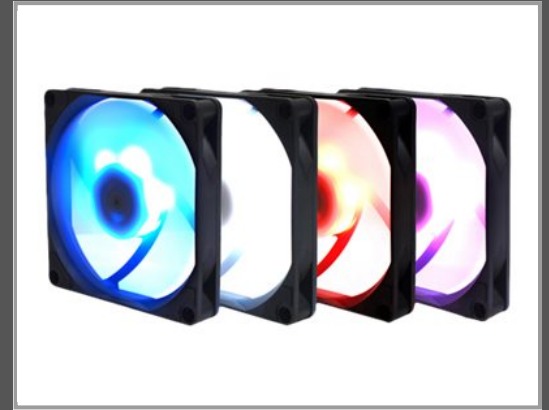

Scythe Kaze Flex KF9215FD25R-P - Gehäuselüfter

92 mm

Gruppe	Kühler
Hersteller	Scythe
Hersteller Art. Nr.	KF9215FD25R-P
EAN/UPC	4571225057507

Beschreibung

Scythe Kaze Flex KF9215FD25R-P - Gehäuselüfter - 92 mm

Hauptmerkmale

Produktbeschreibung	Scythe Kaze Flex KF9215FD25R-P - Gehäuselüfter
Produkttyp	Gehäuselüfter
Packungsinhalt	Montageschrauben, Verlängerungskabel, RGB-Kabel
Lüfterdurchmesser	92 mm
Gebläsehöhe	16 mm
Lüfterlager	Sealed Precision FDB
Drehgeschwindigkeit	300-2500 U/min
Luftstrom	(4,96 - 41,3 CFM)
Geräuschpegel	1.8 - 23.2 dBA
Netzanschluss	Lüfteranschluss, 4-polig, 4-poliger RGB-Steckverbinder
Nennspannung	12 V
Merkmale	PWM-Unterstützung (Pulse-Width Modulation), integrierte Antivibrations-Pads, RGB LED
Gewicht	75 g
Funktionen	ASUS Aura Sync technology, GIGABYTE RGB Fusion unterstützt, MSI Mystic Light Sync unterstützt, ASRock Polychrome-unterstützt