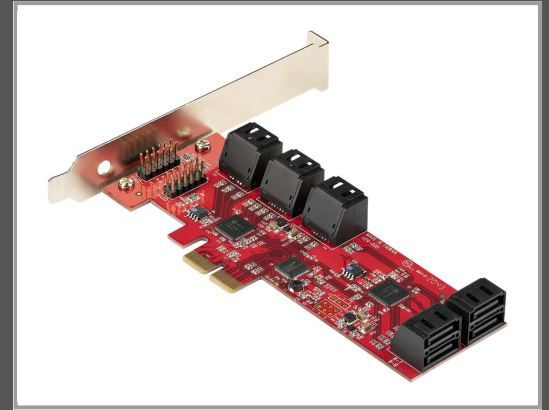

StarTech.com PCIe SATA Controller Karte - 10 Port SATA 3 Erweiterungskarte/Kontroller - 6Gbit/s - Full- und Low-Profile Blende - PCI Express Festplatten kontrolller/Adapter (10P6G-PCIE-SATA-CARD)

Speicher-Controller - SATA 6Gb/s - Low-Profile - PCIe 2.0 x2

Gruppe	Zubehör Notebook
Hersteller	StarTech.com
Hersteller Art. Nr.	10P6G-PCIE-SATA-CARD
EAN/UPC	0065030893763

Beschreibung

StarTech.com PCIe SATA Controller Karte - 10 Port SATA 3 Erweiterungskarte/Kontroller - 6Gbit/s - Full- und Low-Profile Blende - PCI Express Festplatten kontrolller/Adapter (10P6G-PCIE-SATA-CARD) - Speicher-Controller - SATA 6Gb/s - Low-Profile - PCIe 2.0 x2

Hauptmerkmale

Produktbeschreibung	StarTech.com PCIe SATA Controller Karte - 10 Port SATA 3 Erweiterungskarte/Kontroller - 6Gbit/s - Full- und Low-Profile Blende - PCI Express Festplatten kontrolller/Adapter (10P6G-PCIE-SATA-CARD) - Speicher-Controller - SATA 6Gb/s - PCIe 2.0 x2
Gerätetyp	Speicher-Controller - Plug-in-Karte - Low-Profile
Bustyp	PCIe 2.0 x2
Schnittstelle	SATA 6Gb/s
Datenübertragungsrate	6 Gbit/s
Unterstützte Geräte	Festplatte, Solid State-Laufwerk
Systemanforderungen	Microsoft Windows Server 2012 R2, Microsoft Windows Server 2016, Linux 2.6.32 oder höher, Microsoft Windows Server 2019, Microsoft Windows 7 / 8 / 8.1 / 10 / 11, Apple MacOS X 10.10 - 12, Apple macOS 13.0
Abmessungen (Breite x Tiefe x Höhe)	1.6 cm x 5.4 cm x 13.9 cm
Gewicht	75 g