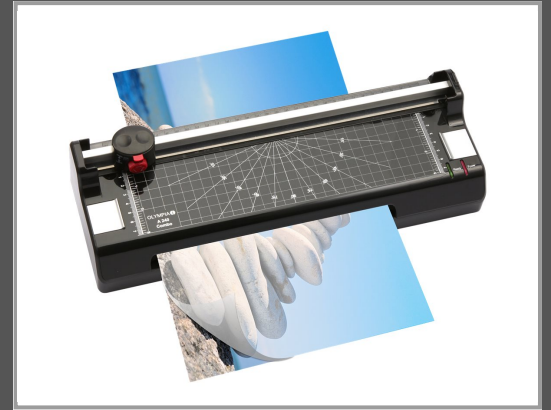

Olympia A 240 Combo - Laminator - Heiß- oder

Kaltlaminierer

Gruppe Bürogeräte
Hersteller Olympia
Hersteller Art. Nr. 3114
EAN/UPC 4030152031146

Beschreibung

Olympia A 240 Combo - Laminator - Heiß- oder Kaltlaminierer

Hauptmerkmale

Produktbeschreibung	Olympia A 240 Combo - Laminator
Gerätetyp	Laminator
Technologie	Heiß- oder Kaltlaminierer
Max. Dicke	0.5 mm
Motorisiert	Ja
Dicke des Laminiermaterials	80-125 µm

Technische Daten © 1WorldSync. Technische Änderungen und Irrtümer vorbehalten.