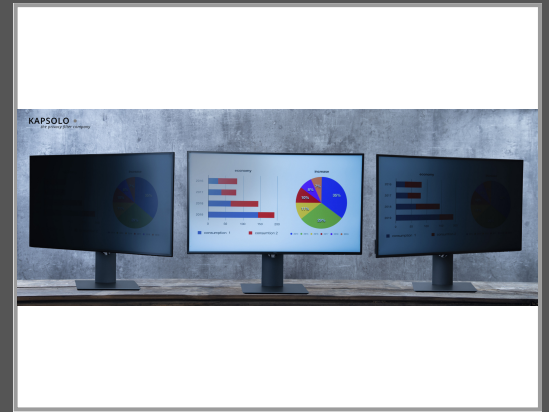

# KAPSOLO KAP12687, 61,2 cm (24.1 Zoll), 16:10, Monitor, 3H, 0,081 g

Blickschutzfilter - 24,1"

Gruppe	Displayschutz
Hersteller	KAPSOLO
Hersteller Art. Nr.	KAP12687
EAN/UPC	5714681066990

## Beschreibung

KAPSOLO KAP12687. Maximale Bildschirmgröße: 61,2 cm (24.1 Zoll). Seitenverhältnis: 16:10. Geeignet für: Monitor. Härte: 3H, Lichtdurchlässigkeit: 68%. Gewicht: 0,081 g

## Hauptmerkmale

	Allgemein
Maximale Bildschirmgröße	61,2 cm
Seitenverhältnis	16:10
Geeignet für	Monitor
Härte	3H
Lichtdurchlässigkeit	68 %
Gewicht	0,0810 g

## Ausführliche Details

	Design
Geeignet für	Monitor
	Ergonomie
Maximale Bildschirmgröße	61,2 cm
	Merkmale
Härte	3H
Seitenverhältnis	16:10
Lichtdurchlässigkeit	68 %
Ursprungsland	Deutschland
Orientierung der Datenschutz Filterung	Landschaft
Mit Touchscreen kompatibel	Ja
Reduziert blaues Licht bis zu	42,5 %
Markenkompatibilität	Eizo
Kompatibilität	2495