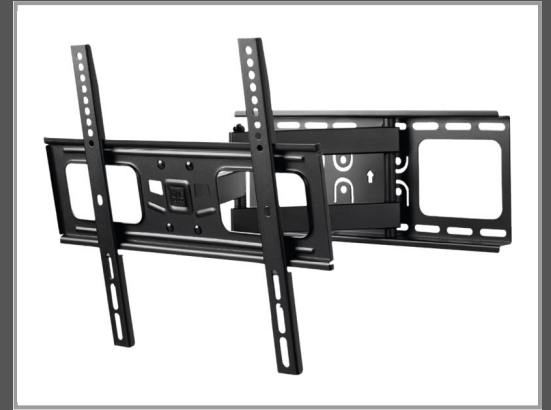

One for All WM 4452 - Klammer - für LCD-Display - Bildschirmgröße: 81.3-165.1 cm (32"-65")

Wandmontage

Gruppe	Zubehör TFT/LCD-TV
Hersteller	One for All
Hersteller Art. Nr.	WM4452
EAN/UPC	8716184071119

Beschreibung

One For All WM 4452 - Klammer - für LCD-Display - Bildschirmgröße: 81.3-165.1 cm (32"-65") - Wandmontage

Hauptmerkmale

Produktbeschreibung	One For All WM 4452 - Klammer - für LCD-Display
Produkttyp	Klammer - Wandmontage
Abmessungen (Breite x Tiefe x Höhe)	48 cm x 60 cm x 43 cm
Neigung	20°
Rotation	180°
Anpassungen	Neigung, Drehung
Gewicht	5.36 kg
Empfohlene Verwendung	LCD-Display
Empfohlene Display-Größe	81.3-165.1 cm (32"-65")
VESA-Halterung	200 x 200 mm, 400 x 300 mm, 400 x 200 mm, 400 x 400 mm, 300 x 200 mm, 300 x 300 mm
Max. Ladegewicht	50 kg