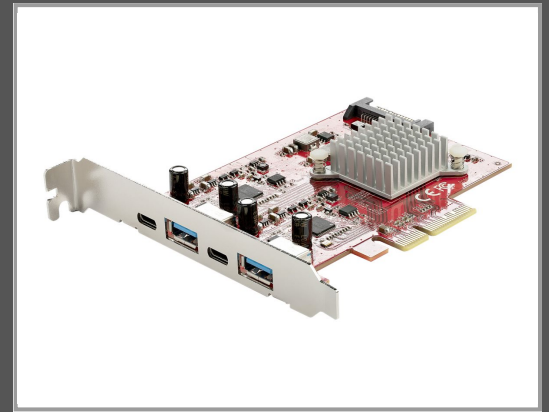

StarTech.com USB-C PCIe Karte mit 4 Ports - 10 Gbit/s USB PCI Express Erweiterungskarte mit 2 Controllern - 2x USB-C & 2x USB-A Ports - USB 3.1 Schnittstellenkarte - Full Profile (PEXUSB312A2C2V)

USB-Adapter - PCIe 3.0 x4 - USB-C 3.2 Gen 2 x 2 + USB-C 3.2 Gen 2 x 2 - Rot

Gruppe	Controller
Hersteller	StarTech.com
Hersteller Art. Nr.	PEXUSB312A2C2V
EAN/UPC	0065030887076

Beschreibung

StarTech.com USB-C PCIe Karte mit 4 Ports - 10 Gbit/s USB PCI Express Erweiterungskarte mit 2 Controllern - 2x USB-C & 2x USB-A Ports - USB 3.1 Schnittstellenkarte - Full Profile (PEXUSB312A2C2V) - USB-Adapter - PCIe 3.0 x4 - USB-C 3.2 Gen 2 x 2 + USB-C 3.2 Gen 2 x 2 - Rot

Hauptmerkmale

Produktbeschreibung	StarTech.com USB-C PCIe Karte mit 4 Ports - 10 Gbit/s USB PCI Express Erweiterungskarte mit 2 Controllern - 2x USB-C & 2x USB-A Ports - USB 3.1 Schnittstellenkarte - Full Profile (PEXUSB312A2C2V) - USB-Adapter - PCIe 3.0 x4 - USB-C 3.2 Gen 2 x 2 + USB-C 3.2 Gen 2 x 2
Gerätetyp	USB-Adapter
Formfaktor	Plug-in-Karte
Schnittstellentyp (Bustyp)	PCI Express 3.0 x4
Ports	USB-C 3.2 Gen 2 x 2 + USB-C 3.2 Gen 2 x 2
Abmessungen (Breite x Tiefe x Höhe)	8.5 cm x 11.2 cm x 2.2 cm
Gewicht	80 g
Data Link Protocol	USB 2.0, USB 3.0, USB 3.1, USB 3.2 Gen 2, USB 3.2 Gen 1
Datenübertragungsrate	10 Gbps
Prozessor	ASMedia
Produktzertifizierungen	USB 2.0, USB 3.0, USB 3.1, USB 3.2 Gen 2, USB 3.2 Gen 1
Farbe	Rot