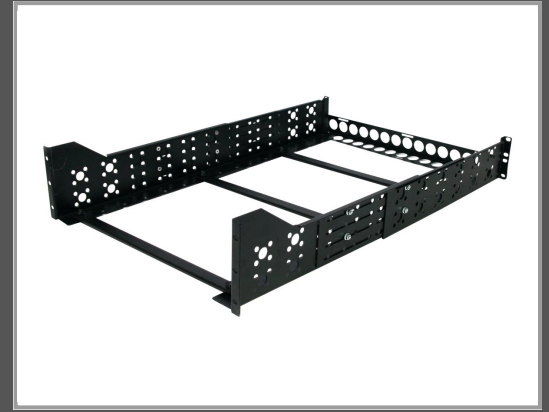

StarTech.com 3HE 19 tiefenverstellbare Universal Server Rack Schienen - Rack-Schiene - Schwarz - 3U - 48.3 cm (19")

für P/N: RK1233BKM - RK2433BKM - RK2537BKM - RK3236BKF - RK4236BKB - RK4242BK24 - RK4242BK30

Gruppe	Racks
Hersteller	StarTech.com
Hersteller Art. Nr.	UNIRAILS3U
EAN/UPC	0065030845632

Beschreibung

StarTech.com 3HE 19 tiefenverstellbare Universal Server Rack Schienen - Rack-Schiene - Schwarz - 3U - 48.3 cm (19") - für P/N: RK1233BKM, RK2433BKM, RK2537BKM, RK3236BKF, RK4236BKB, RK4242BK24, RK4242BK30

Hauptmerkmale

Produktbeschreibung	StarTech.com 3HE 19 tiefenverstellbare Universal Server Rack Schienen - Rack-Schiene - 3U
Produkttyp	Rack-Schiene
Farbe	Schwarz
Rack-Größe	48.3 cm (19")
Höhe (Rack-Einheiten)	3U
Produktmaterial	Stahl
Abmessungen (Breite x Tiefe x Höhe)	46.5 cm x 48.1 cm x 13.2 cm
Gewicht	3.8 kg
Funktionen	Einstellbare Tiefe
Entwickelt für	P/N: 4POSTRACK12, 4POSTRACK12A, 4POSTRACK12U, 4POSTRACK25, 4POSTRACK25U, 4POSTRACK36, 4POSTRACK42, 4POSTRACKBK, 4POSTRACKHD, RK1233BKM, RK1236BKF, RK1833BKM, RK2236BKF, RK2433BKM, RK2536BKF, RK2537BKM, RK3236BKF, RK4236BK, RK4236BKB, RK4242BK, RK4242BK24, RK4242BK30, RK960CP, RKQMCAB12, RKWOODCAB12