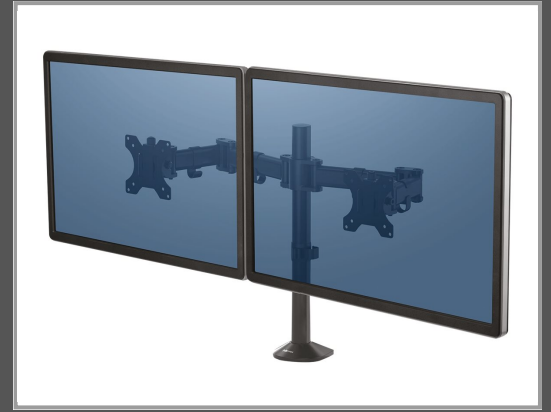

Fellowes Reflex Dual Monitor Arm - Befestigungskit - einstellbarer Arm - für 2 Monitore - Metall - Schwarz, RAL 9017 - Bildschirmgröße: bis zu 68,6 cm (bis zu 27 Zoll)

Tischmontage

Gruppe	Zubehör Monitore
Hersteller	Fellowes
Hersteller Art. Nr.	8502601
EAN/UPC	0043859748488

Beschreibung

Fellowes Reflex Dual Monitor Arm - Befestigungskit - einstellbarer Arm - für 2 Monitore - Metall - Schwarz, RAL 9017 - Bildschirmgröße: bis zu 68,6 cm (bis zu 27 Zoll) - Tischmontage

Hauptmerkmale

Produktbeschreibung	Fellowes Reflex Dual Monitor Arm - Befestigungskit - einstellbarer Arm - für 2 Monitore - Schwarz, RAL 9017
Produkttyp	Befestigungskit (einstellbarer Arm) - Tischmontage
Abmessungen (Breite x Tiefe x Höhe)	11.6 cm x 72.6 cm x 55 cm
Neigung	-45 ° bis 45 °
Schwenken	180°
Rotation	360°
Drehen	180°
Anpassungen	Höhe, Schwenk, Neigung, schwenken, Drehung, Tiefe
Gewicht	4.13 kg
Empfohlene Verwendung	2 Monitore
Empfohlene Display-Größe	Bis zu 68,6 cm (bis zu 27 Zoll)
VESA-Halterung	100 x 100 mm, 75 x 75 mm
Max. Ladegewicht	16 kg
Material	Metall
Farbe	Schwarz, RAL 9017