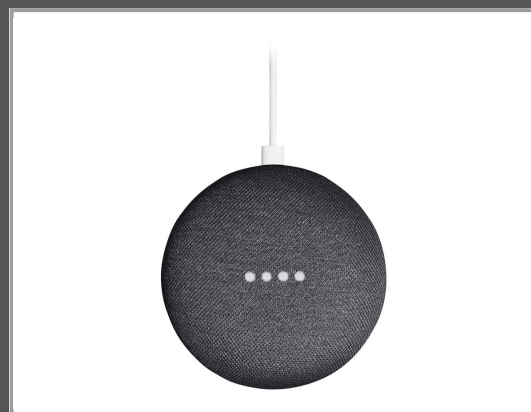

Google Home Mini - Smart-Lautsprecher - Wi-Fi

holzkohlefarben

Gruppe DVD-/BluRay Player / -Recorder / Set-Top-Boxen
Hersteller Google
Hersteller Art. Nr. GA00216-DE
EAN/UPC 0842776102416

Beschreibung

Google Home Mini - Smart-Lautsprecher - Wi-Fi - holzkohlefarben

Hauptmerkmale

Produktbeschreibung	Google Home Mini - Smart-Lautsprecher
Produkttyp	Smart-Lautsprecher
Lautsprechertyp	Aktiv
Schnittstellen	Wi-Fi
Intelligenter Assistent	Google Assistant - direkt
Audio-Formate	WAV, MP3, FLAC, AAC-LC, LPCM, HE-AAC, Vorbis
Farbe	Holzkohlefarben
Soundeffekte	360° Sound
Abmessungen (Breite x Tiefe x Höhe)	9.8 cm x 9.8 cm x 4.2 cm
Gewicht	173 g