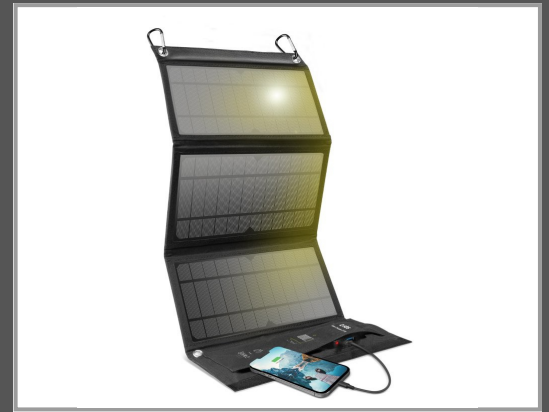

SBS TESOLARCHG21W, 21 W, 5 V, 2,1 A, Schwarz, USB Typ-A, 160 mm

5 V - Schwarz

Gruppe	Batterien / Akkus
Hersteller	SBS
Hersteller Art. Nr.	TESOLARCHG21W
EAN/UPC	8018417436802

Beschreibung

SBS TESOLARCHG21W. Bemessungsleistung: 21 W, USB Ausgangsspannung: 5 V, USB Ausgangsstrom: 2,1 A. Produktfarbe: Schwarz, USB-Stecker: USB Typ-A. Verpackungsbreite: 160 mm, Verpackungstiefe: 40 mm, Verpackungshöhe: 280 mm

Hauptmerkmale

Allgemein

Bemessungsleistung	21 W
USB Ausgangsspannung	5 V
USB Ausgangsstrom	2,1 A
Produktfarbe	Schwarz
USB-Stecker	USB Typ-A
Verpackungsbreite	160 mm
Verpackungstiefe	40 mm
Verpackungshöhe	280 mm

Ausführliche Details

Leistung

Bemessungsleistung	21 W
USB Ausgangsspannung	5 V
USB Ausgangsstrom	2,1 A

Merkmale

Produktfarbe	Schwarz
USB Anschluss	Ja
USB-Stecker	USB Typ-A
Anzahl der USB-Anschlüsse	2

Verpackungsdaten