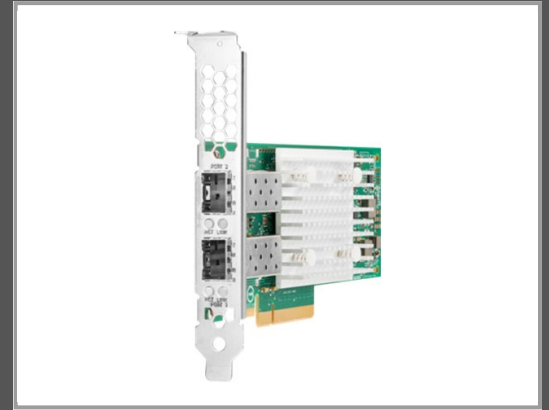

HPE QL41132HLCU - Netzwerkadapter - PCIe 3.0 x8

10 Gigabit SFP+ x 2 - für ProLiant DL325 Gen10 - DL345 Gen10 - DL360 Gen10 - DL380 Gen10 - XL220n Gen10 - XL290n Gen10

Gruppe	Zubehör Server
Hersteller	HPE
Hersteller Art. Nr.	P21933-B21
EAN/UPC	0190017410234

Beschreibung

HPE QL41132HLCU - Netzwerkadapter - PCIe 3.0 x8 - 10 Gigabit SFP+ x 2 - für ProLiant DL325 Gen10, DL345 Gen10, DL360 Gen10, DL380 Gen10, XL220n Gen10, XL290n Gen10

Hauptmerkmale

Produktbeschreibung	HPE QL41132HLCU - Netzwerkadapter - PCIe 3.0 x8 - 10 Gigabit SFP+ x 2
Gerätetyp	Netzwerkadapter
Formfaktor	Plug-in-Karte
Schnittstellentyp (Bustyp)	PCI Express 3.0 x8
PCI-Spezifikationsrevision	PCIe 3.0
Ports	10 Gigabit SFP+ x 2
Gewicht	290 g
Data Link Protocol	10 GigE
Datenübertragungsrate	10 Gbps
Entwickelt für	Nimble Storage dHCI Medium Solution with HPE ProLiant DL325 Gen10; ProLiant DL325 Gen10, DL345 Gen10, DL360 Gen10, DL365 Gen10, DL380 Gen10, DL385 Gen10, XL220n Gen10, XL225n Gen10, XL290n Gen10