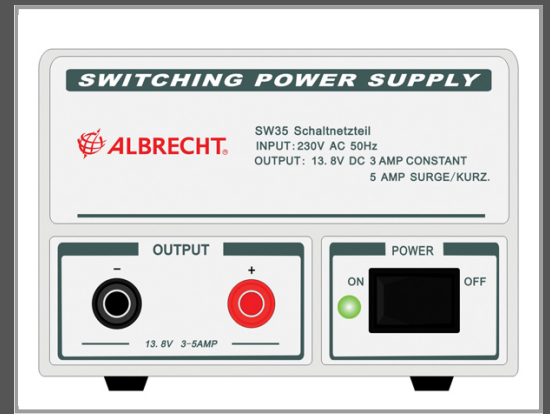

Albrecht SW 35, Radio, Indoor, 230 V, 50 Hz, 13.8 V, Weiß

230V In - 3 - 5A - 13.8 V Out

Gruppe	Zubehör Ladegeräte
Hersteller	Albrecht
Hersteller Art. Nr.	47500
EAN/UPC	4032661475008

Beschreibung

Albrecht SW 35. Zweck: Radio, Netzteiltyp: Indoor, Eingangsspannung: 230 V

Hauptmerkmale

Allgemein

Zweck	Radio
Netzteiltyp	Innenraum
Eingangsspannung	230 V

Ausführliche Details

Merkmale

Zweck	Radio
Netzteiltyp	Innenraum
Starkstromtyp	AC-an-DC
Eingangsspannung	230 V
Eingangsfrequenz	50 Hz
Ausgangsspannung	13,8 V
Produktfarbe	Weiß