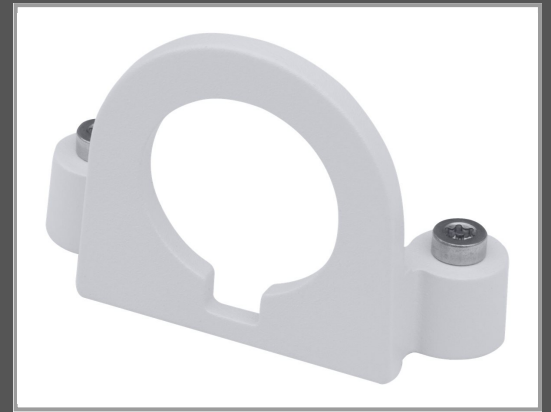

Axis ACI Conduit Bracket A - Camera dome conduit adapter

auf Anhänger montierbar - für AXIS T94T01S

Gruppe	Zubehör Netzwerk
Hersteller	Axis
Hersteller Art. Nr.	5505-971
EAN/UPC	7331021046184

Beschreibung

AXIS ACI Conduit Bracket A - Camera dome conduit adapter - auf Anhänger montierbar - für AXIS T94T01S

Hauptmerkmale

Produktbeschreibung	AXIS ACI Conduit Bracket A - camera dome conduit adapter
Produkttyp	Camera dome conduit adapter
Platzierung/Montage	Auf Anhänger montierbar
Entwickelt für	AXIS T94T01S