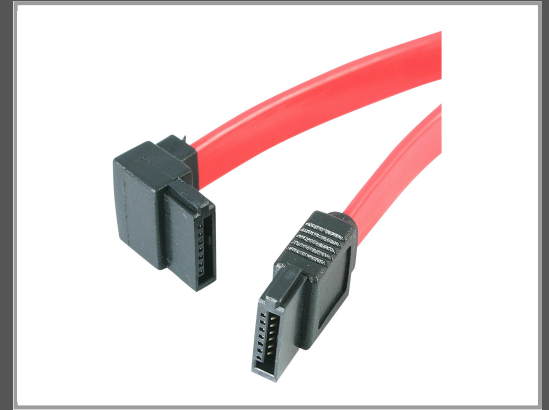

StarTech.com 45cm SATA Kabel links gewinkelt - Serial-ATA Anschlusskabel St/St - SATA-Kabel - Serial ATA 150/300/600 - SATA (R)

zu SATA (R) - 46 cm - links-gewinkelter Stecker - Rot - für P/N: 25S22M2NGFFR - 35S24M2NGFF - CFAST2SAT25 - PEXM2SAT32N1 - S322M225R - S32M2NGFFPEX

Gruppe	Kabel / Adapter
Hersteller	StarTech.com
Hersteller Art. Nr.	SATA18LA1
EAN/UPC	0065030819640

Beschreibung

StarTech.com 45cm SATA Kabel links gewinkelt - Serial-ATA Anschlusskabel St/St - SATA-Kabel - Serial ATA 150/300/600 - SATA (R) zu SATA (R) - 46 cm - links-gewinkelter Stecker - Rot - für P/N: 25S22M2NGFFR, 35S24M2NGFF, CFAST2SAT25, PEXM2SAT32N1, S322M225R, S32M2NGFFPEX

Hauptmerkmale

Produktbeschreibung	StarTech.com 45cm SATA Kabel links gewinkelt - Serial-ATA Anschlusskabel St/St - SATA-Kabel - 46 cm
Typ	SATA-Kabel
Schnittstellengeschwindigkeit	Serial ATA 150/300/600
Technologie	Abgeschirmt
Besonderheiten	Links-gewinkelter Stecker
Länge	46 cm
Anschluss	7-poliges Serial ATA - Gefäß
Stecker (zweites Ende)	7-poliges Serial ATA - Gefäß
Farbe	Rot
Entwickelt für	P/N: 25S22M2NGFFR, 25SAT22MSAT, 35S24M2NGFF, CFAST2SAT25, MSAT2SAT3, PEXESAT322I, PEXM2SAT32N1, S322M225R, S32M2NGFFPEX, SAT2M2NGFF25, SAT2MSAT25, SAT32M225, SAT32MSAT257, SAT32MSATM, SAT32MSATPEX, USB2SATAIDE, USB3SSATAIDE