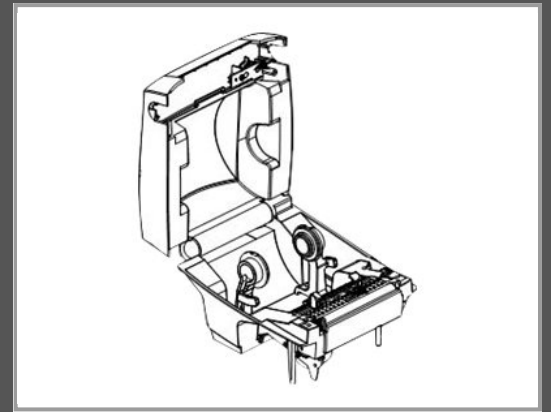

# Zebra Obere Abdeckungseinheit - für LP 2844

LP 2844 - 2844-Z

|                     |                 |
|---------------------|-----------------|
| Gruppe              | Zubehör Drucker |
| Hersteller          | Zebra           |
| Hersteller Art. Nr. | G105910-070     |
| EAN/UPC             | 5715063043660   |

## Beschreibung

Zebra - Obere Abdeckungseinheit - für LP 2844; LP 2844, 2844-Z

## Hauptmerkmale

|                     |                                 |
|---------------------|---------------------------------|
| Produktbeschreibung | Zebra - obere Abdeckungseinheit |
| Produkttyp          | Obere Abdeckungseinheit         |
| Entwickelt für      | LP 2844; LP 2844, 2844-Z        |