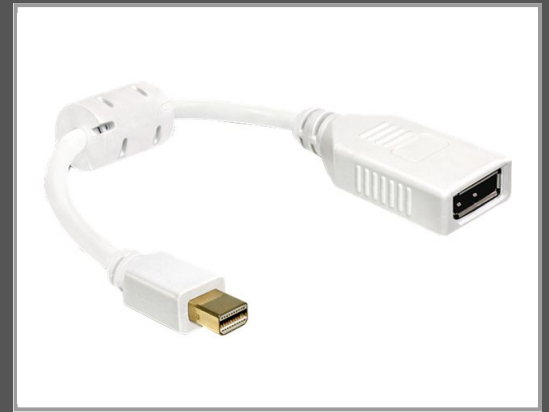

# Delock DisplayPort-Adapter - DisplayPort (W)

zu Mini DisplayPort (M) - 21 cm

Gruppe	Kabel / Adapter
Hersteller	Delock
Hersteller Art. Nr.	65427
EAN/UPC	4043619654277

## Beschreibung

Delock - DisplayPort-Adapter - DisplayPort (W) zu Mini DisplayPort (M) - 21 cm

## Hauptmerkmale

Produktbeschreibung	Delock DisplayPort-Adapter - 21 cm
Typ	DisplayPort-Adapter
Besonderheiten	HDCP-kompatibel, Ferritkern
Länge	21 cm
Anschluss	DisplayPort - weiblich
Stecker (zweites Ende)	Mini DisplayPort - männlich