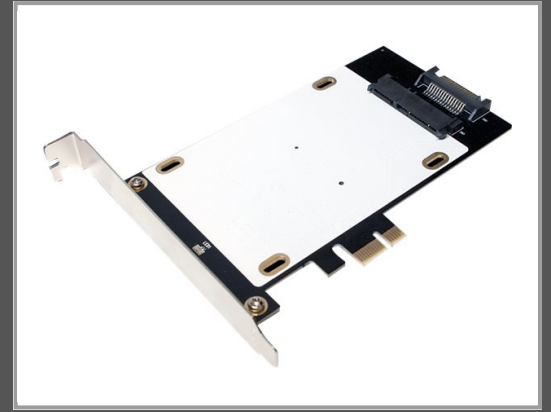

LogiLink HDD/SSD Hybrid PCI-Express Card - Speicher-Controller

1 Sender/Kanal - SATA 6Gb/s / mSATA - 6 Gbit/s - PCIe 2.0 x1

Gruppe	Controller
Hersteller	LogiLink
Hersteller Art. Nr.	PC0079
EAN/UPC	4052792034202

Beschreibung

LogiLink HDD/SSD Hybrid PCI-Express Card - Speicher-Controller - 1 Sender/Kanal - SATA 6Gb/s / mSATA - 6 Gbit/s - PCIe 2.0 x1

Hauptmerkmale

Produktbeschreibung	LogiLink HDD/SSD Hybrid PCI-Express Card - Speicher-Controller - SATA 6Gb/s / mSATA - PCIe 2.0 x1
Gerätetyp	Speicher-Controller - Plug-in-Karte
Bustyp	PCIe 2.0 x1
Schnittstelle	SATA 6Gb/s / mSATA
Datenübertragungsrate	6 Gbit/s
Unterstützte Geräte	Solid State-Laufwerk
Anzahl Kanäle	1
Systemanforderungen	Microsoft Windows 2000/XP/Vista/7/8/8.1
Abmessungen (Breite x Tiefe x Höhe)	2.3 cm x 13.8 cm x 12.5 cm